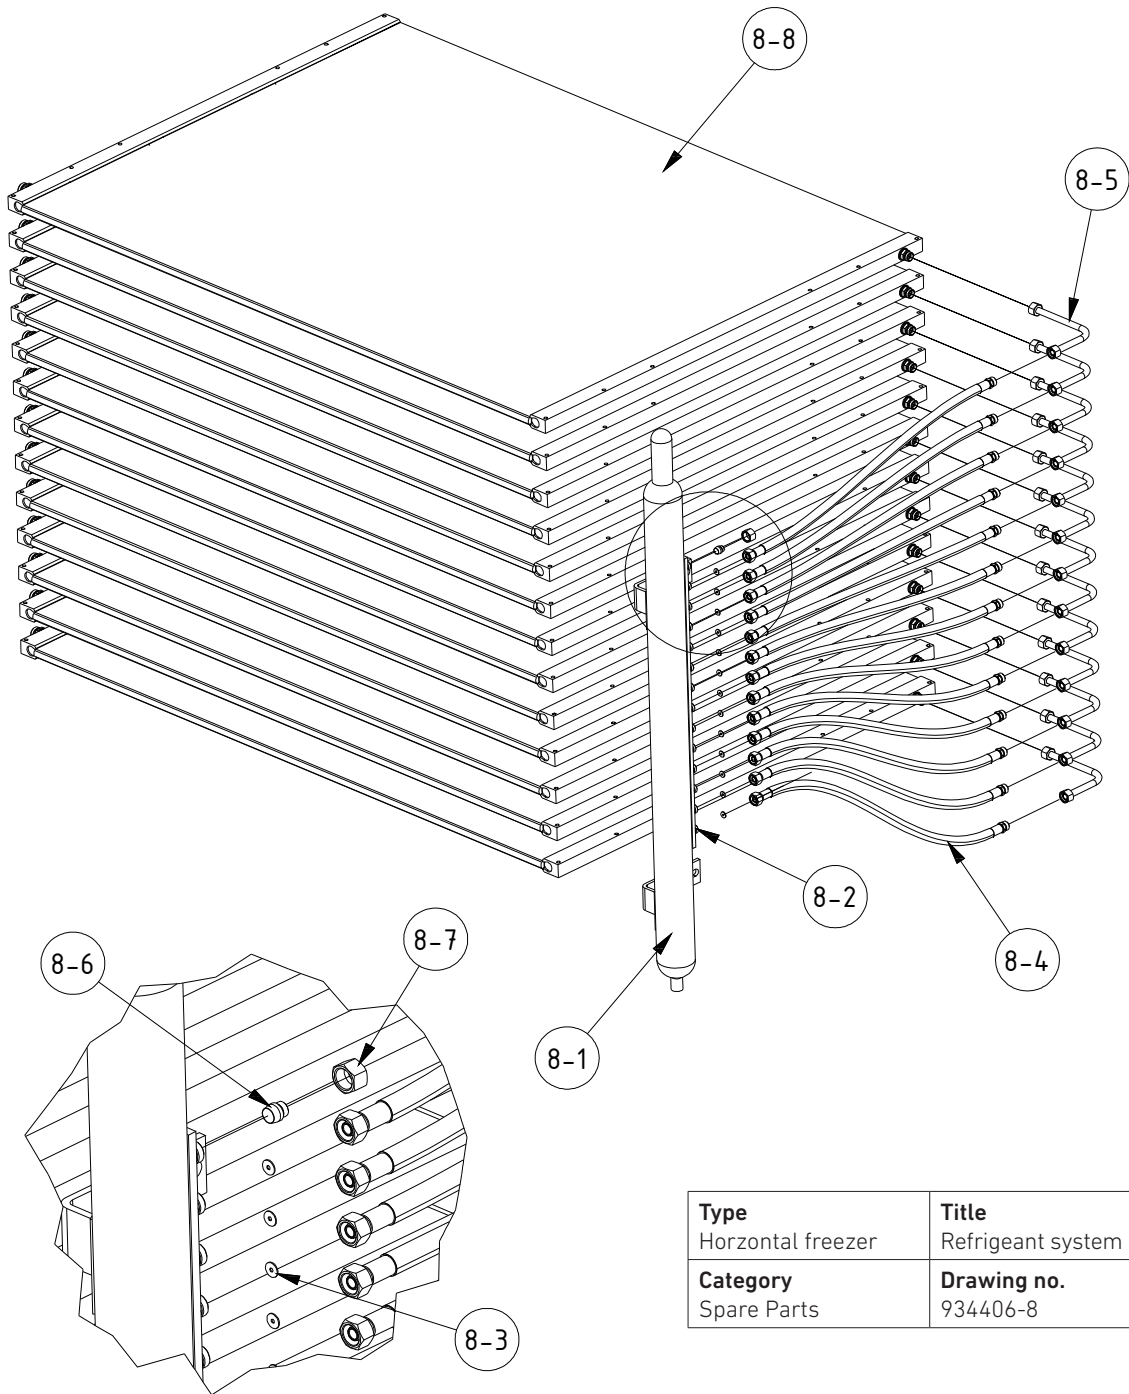

SPARE PARTS LIST/RESERVEDELSLISTE

Horizontal Plate Freezer/Horizontal Pladefryser

Type Horizontal freezer	Title Refrigeant system (in)
Category Spare Parts	Drawing no. 934406-8